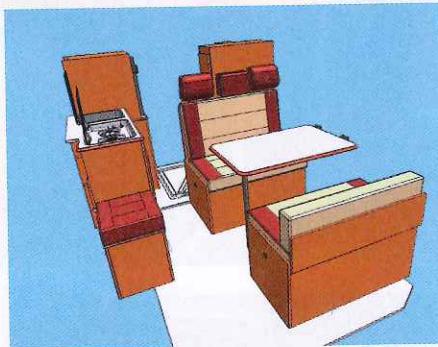

## Campérêve bonifie son Mirande

Repensé et amélioré, tout en conservant ses atouts et sa fonctionnalité, le nouvel aménagement Mirande de Campérêve a tout pour séduire les amateurs de fourgons.

Destiné au marché des véhicules de loisirs compacts à toit relevable, qui ne cesse de progresser, le Mirande repose sur un Renault Trafic de 5,19 m de long et n'affiche qu'une hauteur de 2 m. Son gabarit et son look discret s'avèrent ainsi parfaits pour les visites en villes et le stationnement dans les parkings souterrains. Son implantation permet de voyager et dormir à quatre personnes grâce à son salon 2 x 2 places avec banquette transformable en lit.

Côté équipement, il intègre un bloc-cuisine avec réchaud deux feux, un wc fixe, un bac à douche intégré au plancher à l'arrière gauche, un chauffage à carburant Webasto 2000 W, un boiler Truma 10 l, deux réservoirs d'eau (propre 60 l/usées 50 l), un réfrigérateur de 51 l, une batterie de cellule de 85 Ah. Comptez 41 900 € pour ce modèle 2.0 dCi 115 ch livrable (à partir d'avril) avec, en série, une climatisation de cabine, un pack électrique et un autoradio CD. Infos: [www.campereve.fr](http://www.campereve.fr)