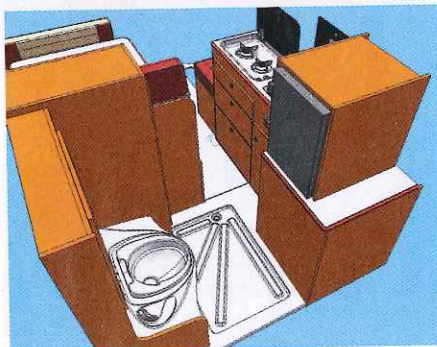

## Campérêve bonifie son Mirande

Repensé et amélioré, tout en conservant ses atouts et sa fonctionnalité, le nouvel aménagement Mirande de Campérêve a tout pour séduire les amateurs de fourgons.

Destiné au marché des véhicules de loisirs compacts à toit relevable, qui ne cesse de progresser, le Mirande repose sur un Renault Trafic de 5,19 m de long et n'affiche qu'une hauteur de 2 m. Son gabarit et son look discret s'avèrent ainsi parfaits pour les visites en villes et le stationnement dans les parkings souterrains. Son implantation permet de voyager et dormir à quatre personnes grâce à son salon 2 x 2 places avec banquette transformable en lit.

Côté équipement, il intègre un bloc-cuisine avec réchaud deux feux, un wc fixe, un bac à douche intégré au plancher à l'arrière gauche, un chauffage à carburant Webasto 2000 W, un boiler Truma 10 l, deux réservoirs d'eau (propre 60 l/usées 50 l), un réfrigérateur de 51 l, une batterie de cellule de 85 Ah. Comptez 41 900 € pour ce modèle 2.0 dCi 115 ch livrable (à partir d'avril) avec, en série, une climatisation de cabine, un pack électrique et un autoradio CD. Infos: [www.campereve.fr](http://www.campereve.fr)